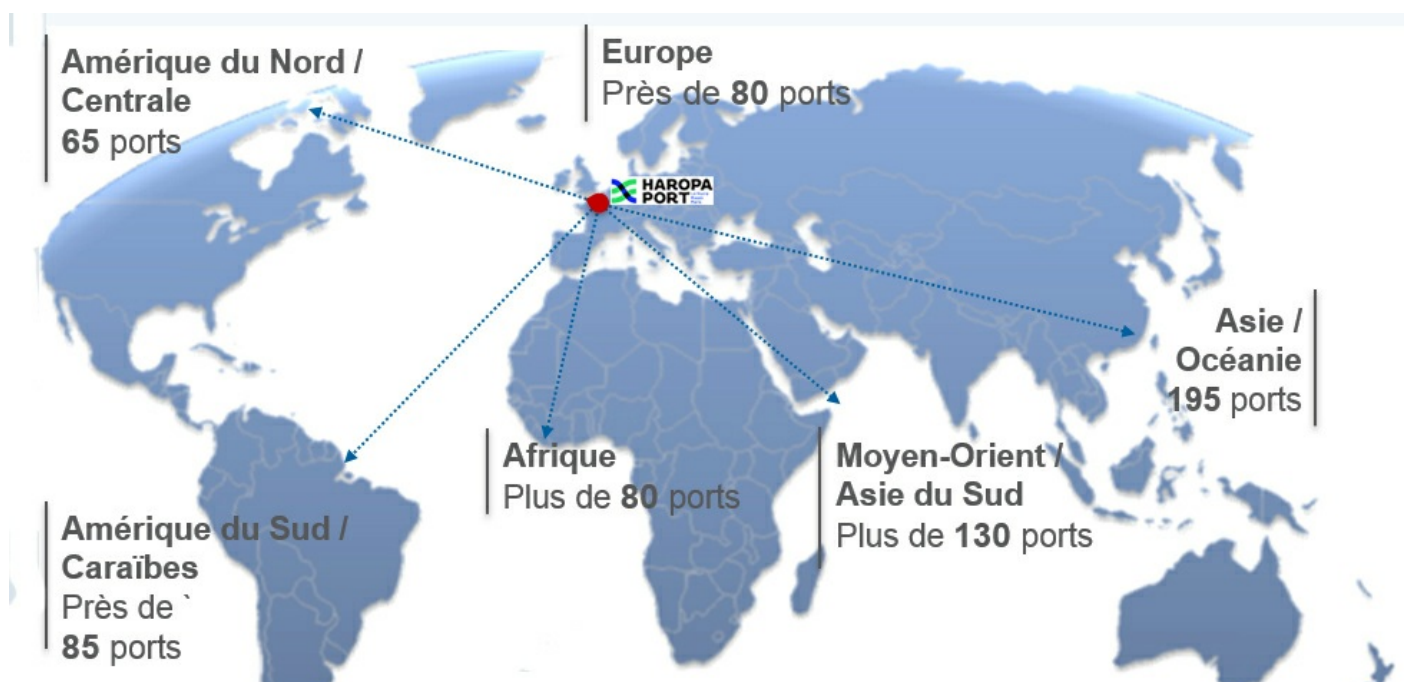

Offre maritime

HAROPA PORT bénéficie d'une position géographique privilégiée à l'entrée du range nord européen et de conditions nautiques exceptionnelles qui se traduisent par la richesse de son offre maritime.

- Direction territoriale du Havre -
Publié le 5 Février 2019

Connexion rapide et concurrentielle à l'ensemble des marchés de sourcing comme de distribution

Lignes Maritimes Régulières

TERMINAUX PORTUAIRES

57 terminaux reliés au monde
et aux marchés européens ...

La communauté HAROPA PORT propose
une offre de services
maritimes réguliers
permettant de relier + de

MOUVEMENTS DE NAVIRES

Cette rubrique vous informe
des mouvements de navires
en temps réel. ...