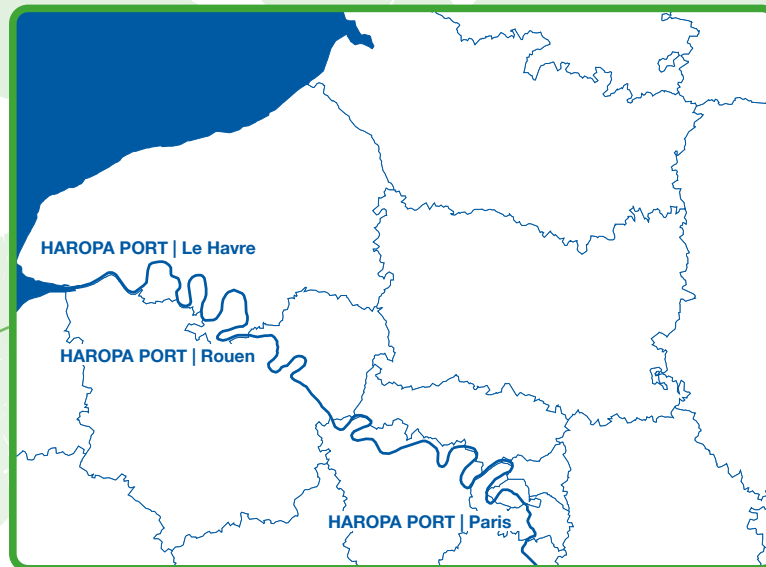

**HAROPA
PORT** Le Havre
Rouen
Paris

Chiffres clés

TROIS PORTS EN UN

- **Le Havre** est le 1^{er} port en eau profonde du range nord-européen touché à l'import et dernier port à l'export.
- **Rouen** occupe un positionnement stratégique en fond d'estuaire, au cœur des terres.
- **Paris**, 1^{er} port fluvial français pour le transport de marchandises, approvisionne la région Ile-de-France par voie d'eau pour le développement d'une chaîne logistique plus verte.

POSITIONNEMENT

- 1^{er} port français pour le commerce extérieur ;
- 4^e port nord-européen en tonnage ;
- 5^e port nord-européen en EVP (conteneurs équivalent vingt pieds) ;
- 1^{er} hub logistique de France.

Mais aussi

- 1,3 milliard d'euros d'investissements 2020 - 2025 ;
- près de 660 ports touchés dans le monde ;
- un hinterland élargi de 25 millions de consommateurs (2^e marché européen) ;
- seul port nord-européen - avec Rotterdam - capable d'accueillir 24/7 les plus grands navires du monde à pleine charge.

FILIÈRES

- 1^{er} port français du **reefer** ;
- 1^{er} port fluvial européen pour le transport de **passagers** ;
- 1^{er} port ouest-européen pour le transport de **céréales** ;
- 1^{er} port français pour les **activités ro-ro** ;
- 1^{er} port mondial pour l'exportation de **vins & spiritueux**.