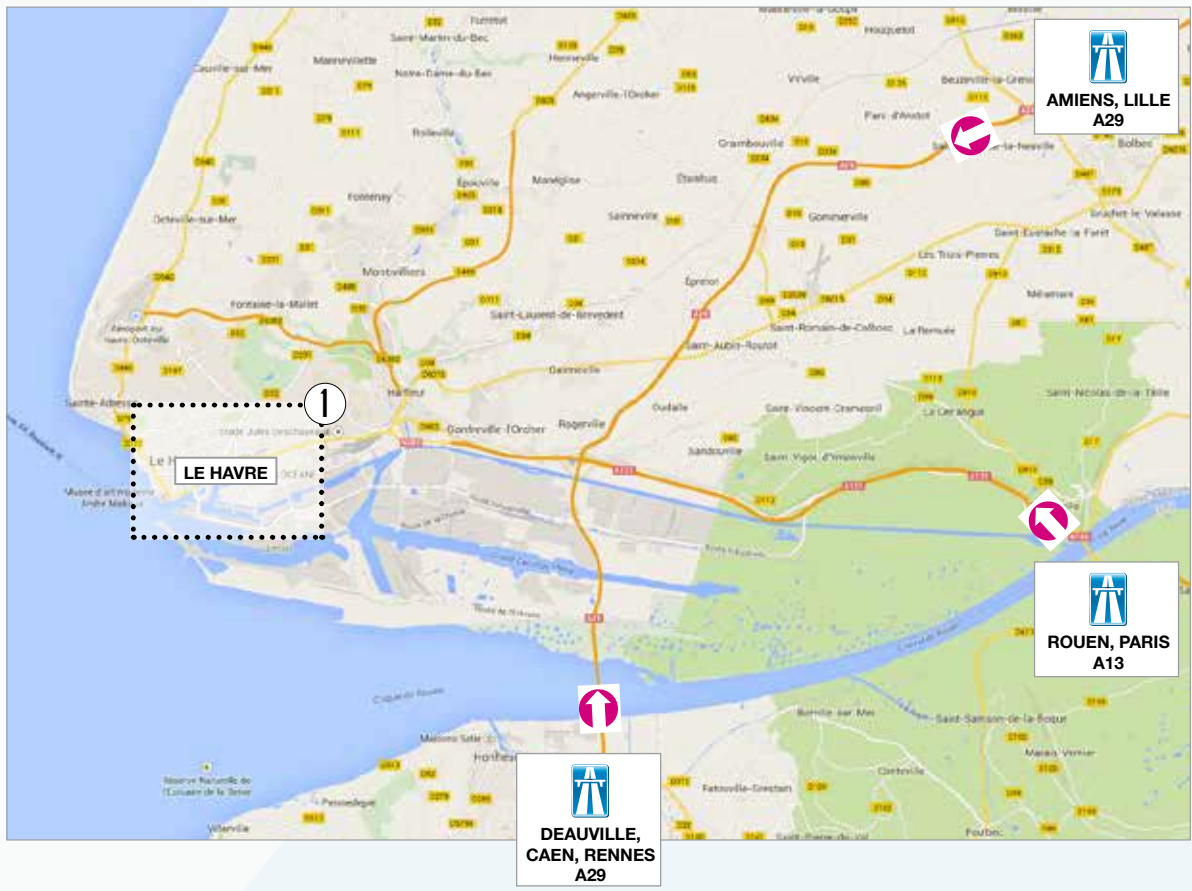

# Plan d'accès à

# HAROPA - Port du Havre

Après la gare, suivre la direction Car Ferries puis Sainte-Adresse puis Port 1000-3890

**AMIENS, LILLE  
A29**

**ROUEN, PARIS  
A13**

**DEAUVILLE,  
CAEN, RENNES  
A29**

**HAROPA - Port du Havre**  
 Terre-plein de la Barre - CS81413  
 76067 LE HAVRE CEDEX - FRANCE  
 Tél : +33(2 32 74 74 00)

Adresse GPS :  
 Quai casimir Delavigne, 76600 Le Havre  
 Latitude : 49.486726  
 Longitude : 0.115402  
 Jalonnement : Port du Havre N°3878

Accès Piéton

Accès voiture