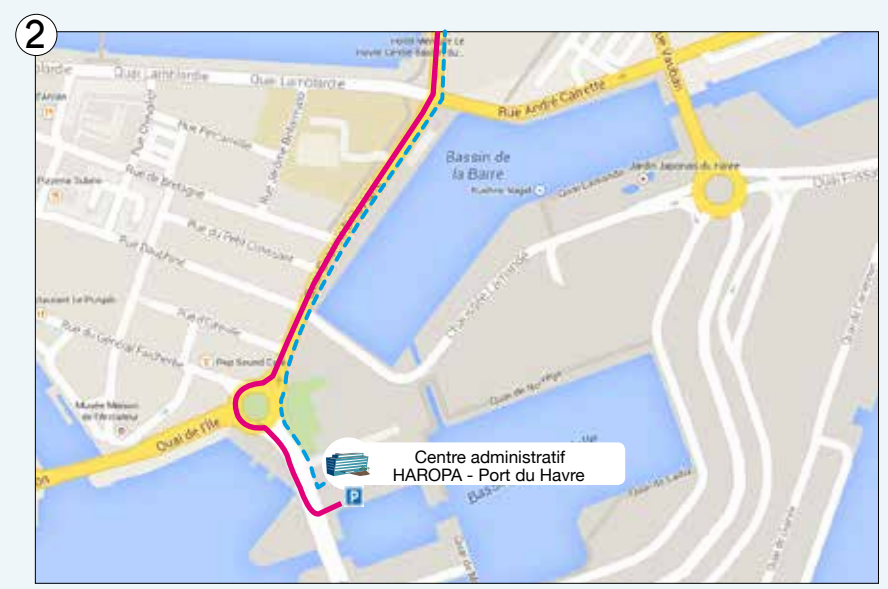

# Plan d'accès à

# HAROPA - Port du Havre

Après la gare, suivre la direction Car Ferries puis Sainte-Adresse puis Port 1000-3890

**AMIENS, LILLE  
A29**

**ROUEN, PARIS  
A13**

**DEAUVILLE,  
CAEN, RENNES  
A29**

**HAROPA - Port du Havre**  
 Terre-plein de la Barre - CS81413  
 76067 LE HAVRE CEDEX - FRANCE  
 Tél : +33(2 32 74 74 00)

Adresse GPS :  
 Quai casimir Delavigne, 76600 Le Havre  
 Latitude : 49.486726  
 Longitude : 0.115402  
 Jalonnement : Port du Havre N°3878

Accès Piéton

Accès voiture