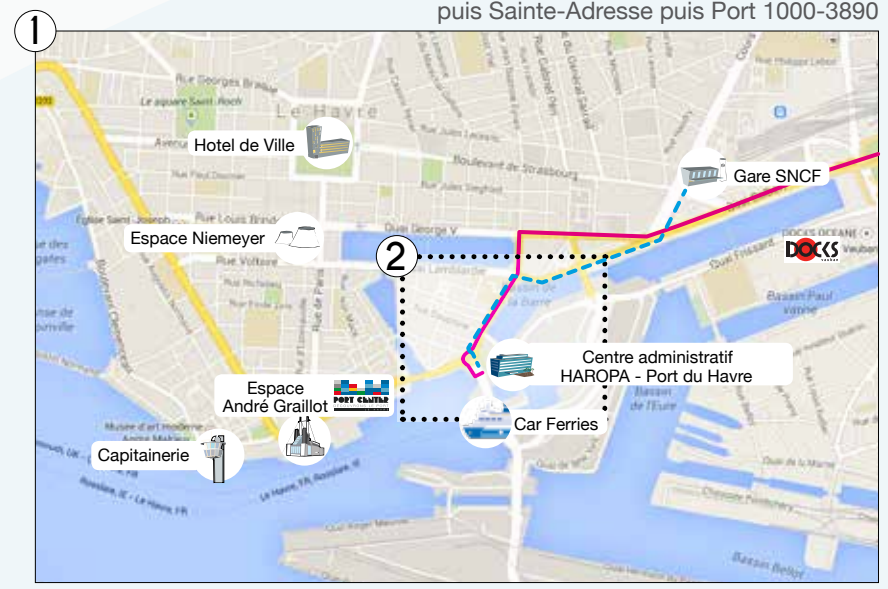

# Plan d'accès à

# HAROPA - Port du Havre

Après la gare, suivre la direction Car Ferries puis Sainte-Adresse puis Port 1000-3890

**AMIENS, LILLE  
A29**

**ROUEN, PARIS  
A13**

**DEAUVILLE,  
CAEN, RENNES  
A29**

**HAROPA - Port du Havre**  
 Terre-plein de la Barre - CS81413  
 76067 LE HAVRE CEDEX - FRANCE  
 Tél : +33(2 32 74 74 00)

Adresse GPS :  
 Quai casimir Delavigne, 76600 Le Havre  
 Latitude : 49.486726  
 Longitude : 0.115402  
 Jalonnement : Port du Havre N°3878

Accès Piéton

Accès voiture