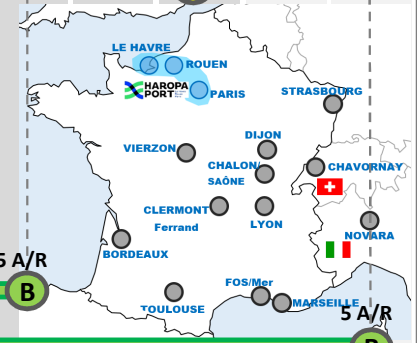

## Desserte Hinterland par voie ferroviaire de HAROPA PORT

Opérateurs ferroviaires

	Le Havre	Rouen	Paris	Dessertes nationales											Dessertes internationales	
				Vierzon	Clermont Ferrand	Bordeaux	Toulouse	Dijon	Strasbourg	Chalon/Saône	Lyon	Avignon	Fos/Mer	Marseille	Chavorna	Novara
<b>7 A/R par Sem.</b>			7 A/R (B) Valenton			7 A/R (B)	6 A/R (C)		5 A/R (C)						5 A/R (B)	
<b>5 A/R par Sem.</b>			5 A/R (B) Valenton					5 A/R (B) Gevrey			5 A/R (B) Vénissieux		5 A/R (C)			
<b>2 A/R par Sem.</b>											2 A/R (B) Vénissieux			3 A/R (C)		
<b>3 A/R par Sem.</b>				3 A/R (B)	3 A/R (B) Gerzat											
<b>1 A/R par Sem.</b>										1 A/R (B)						
			5 A/R par Sem. Bonneuil											5 A/R (B)		
			5 A/R par Sem.													5 A/R (B)
<b>Nombre d'Aller/Retour hebdomadaires disponibles depuis la ville connectée vers une ou des plateformes HAROPA PORT</b>			<b>Paris</b> 22 A/R	Vierzon 3 A/R	Clermont 3 A/R	Bordeaux 7 A/R	Toulouse 6 A/R	Dijon 5 A/R	Strasbourg 5 A/R	Chalon/Saône 1 A/R	Lyon 7 A/R	Avignon 5 A/R	Fos/Mer 5 A/R	Marseille 3 A/R	Chavornay 5 A/R	Novara 5 A/R

Nouveauté avril 2022  
+ 2 A/R directs

1<sup>er</sup> sem. 2022  
Augmentation de fréquence  
+ 1 A/R

16 villes connectées

**Légende**

- Desserte principale
- Desserte secondaire
- Liaison par route
- Meilleur transit time
- (B) jour A/Jour B
- (C) jour A/Jour C
- Jours de départ
- Plateforme desservie dans la ville
- Valenton