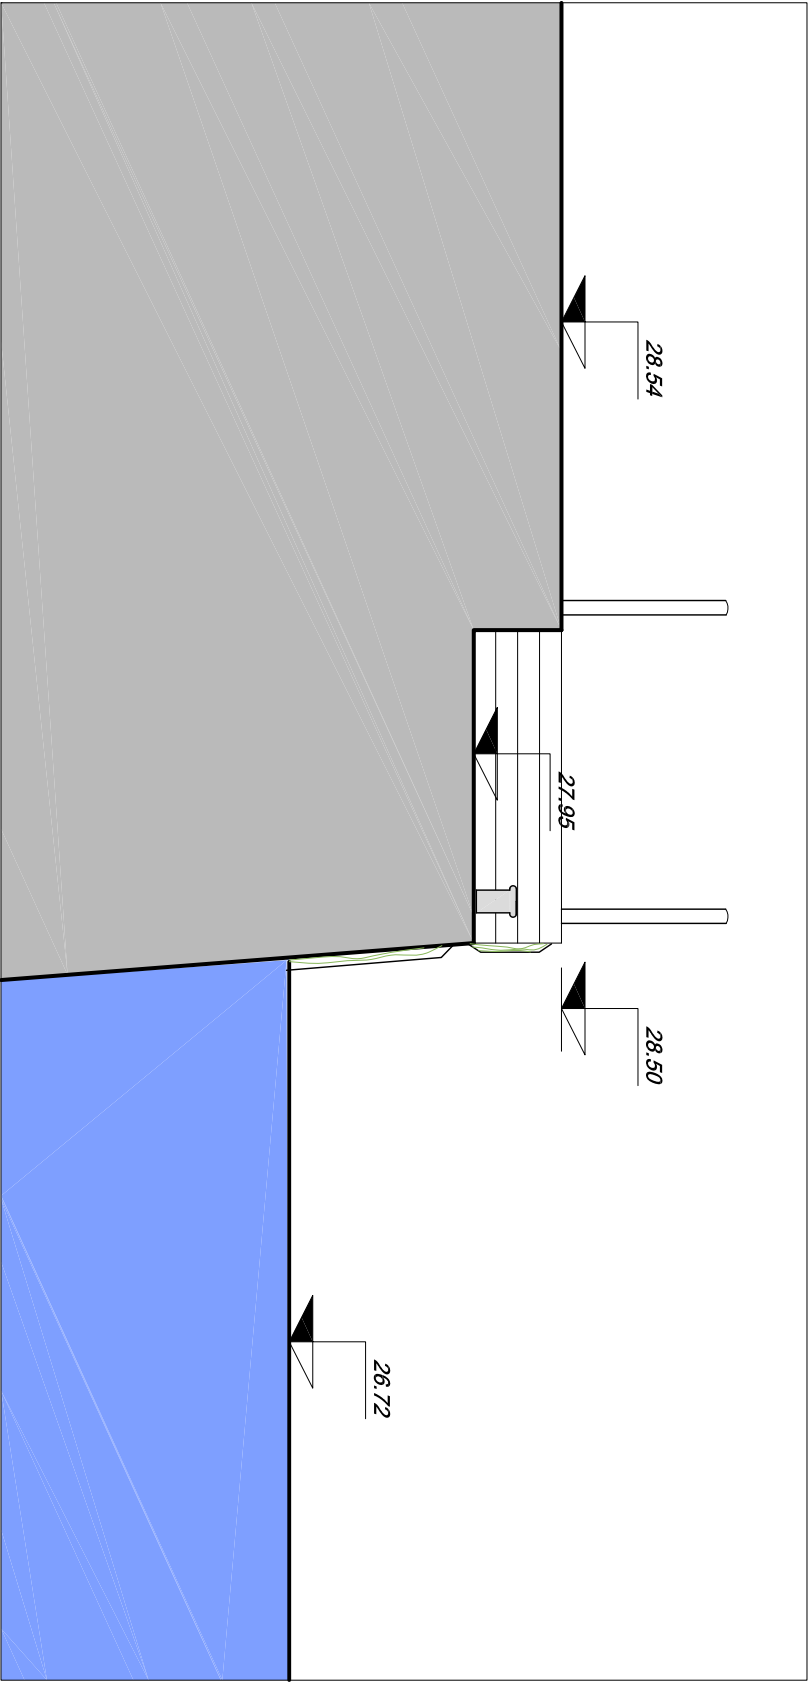

PORT Agence Portuaire Centrale
AUTONOME
DE PARIS

2, quai de la Rampe - 75002 Paris
TÉL : 01 42 42 79 20
Télécopieur : 01 42 42 79 21
e-mail : agence-port@paris.fr

ESCALE MUSÉE D'ORSÉY

COUPE

ELEVATION