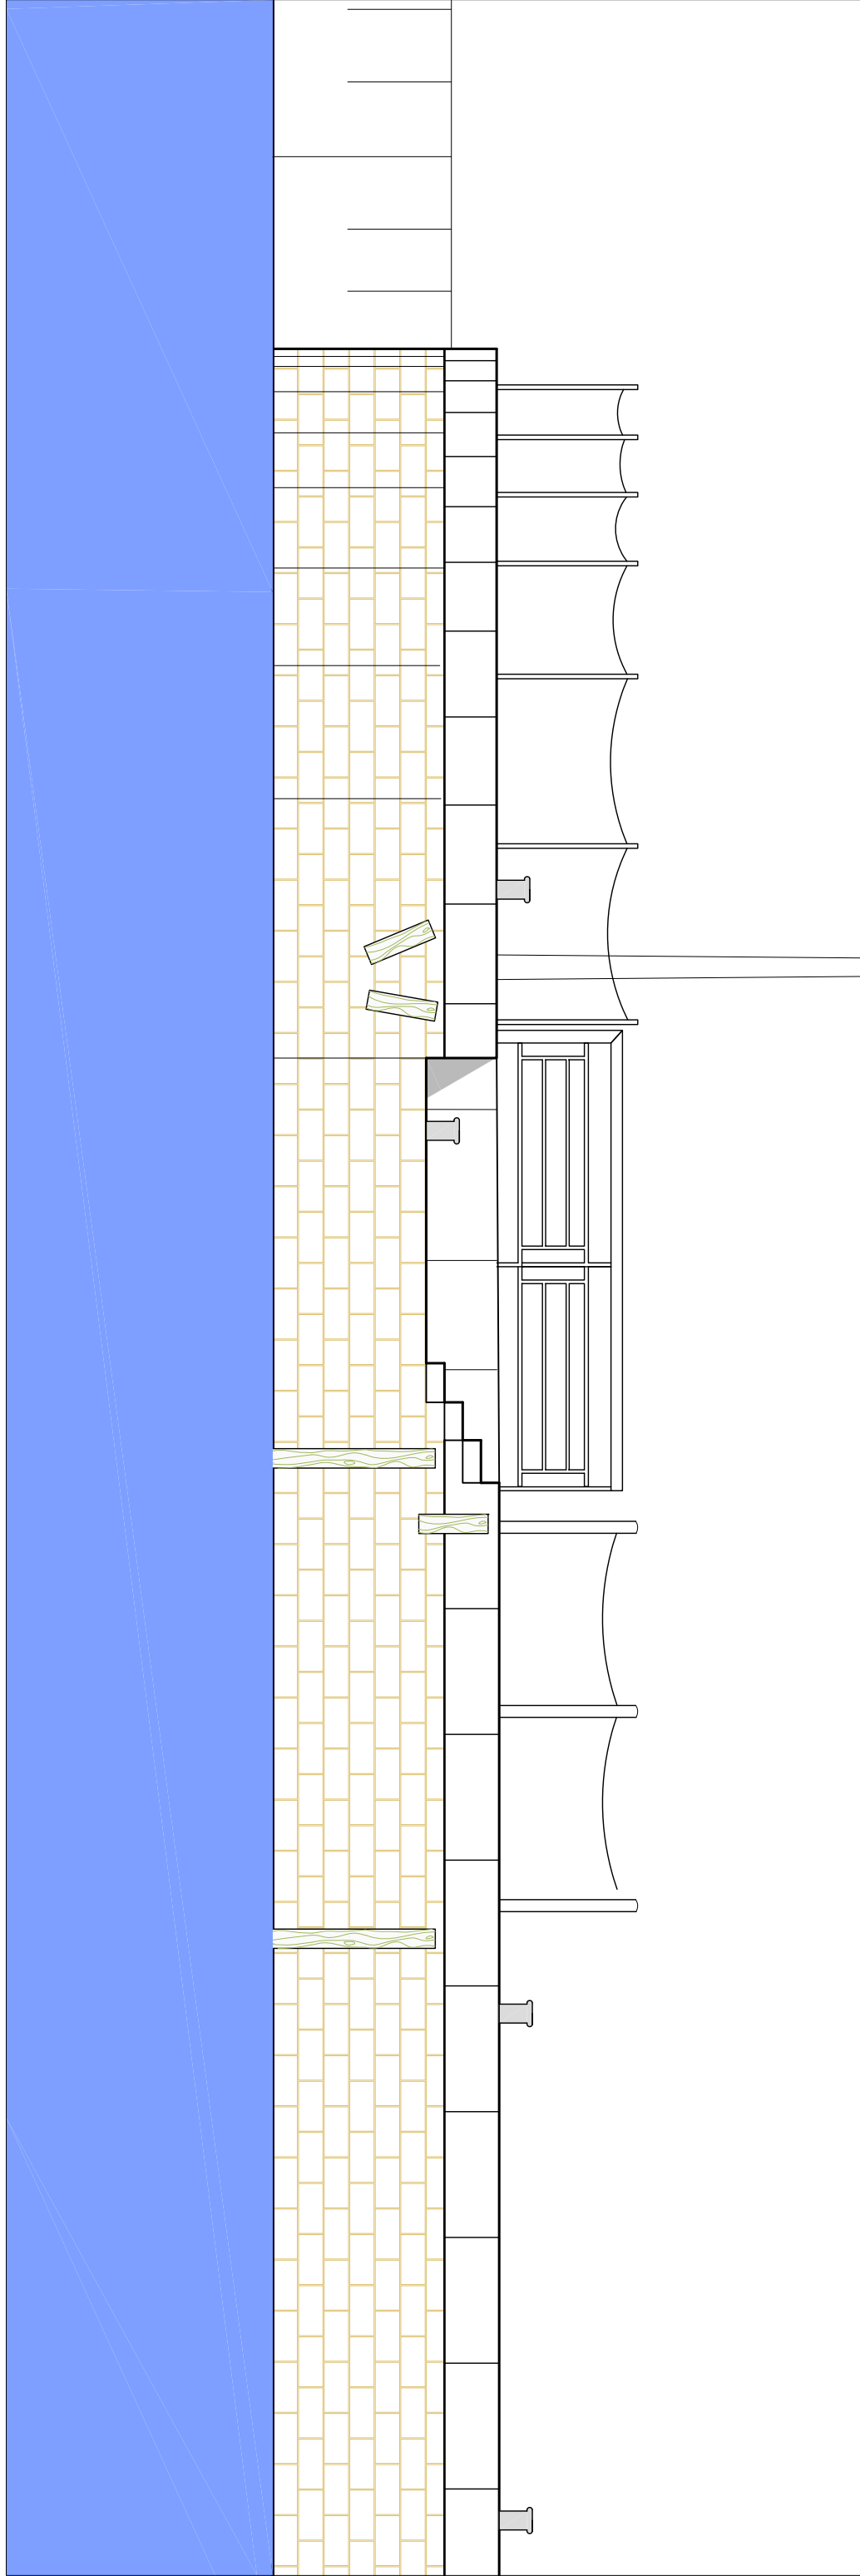

PORT Agence Portuaire Centrale
AUTONOME
DE PARIS

2, quai de la Rampe - 75002 Paris
TÉL : 01 42 42 79 20
Télécopieur : 01 42 42 79 21
e-mail : agence-port@paris.fr

ESCALE MUSÉE D'ORSÉY

COUPE

ELEVATION