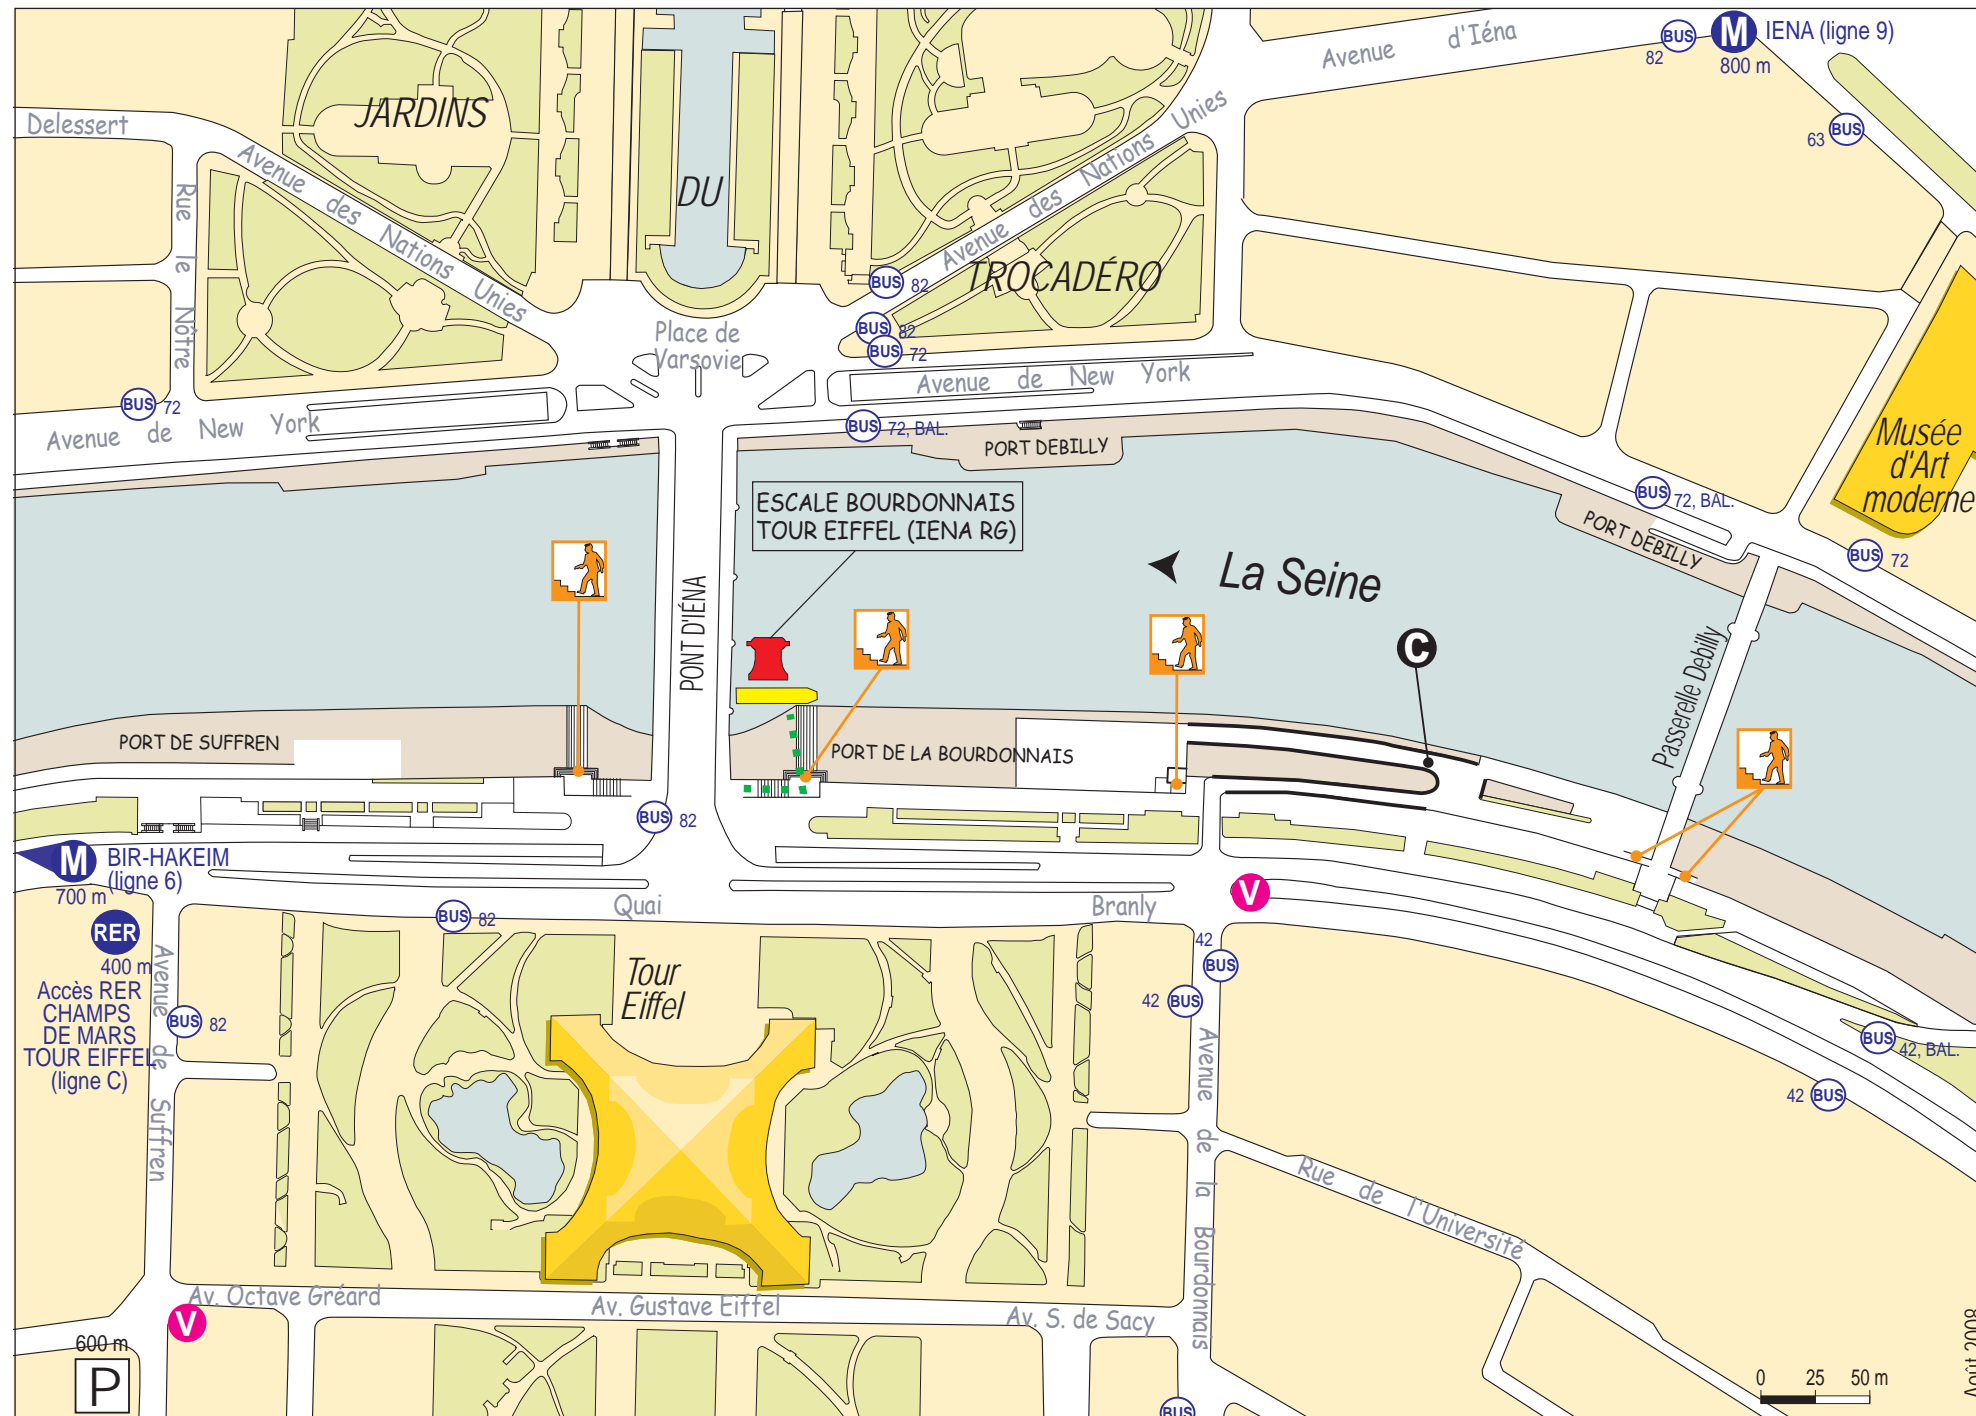

Escale Bourdonnais Tour Eiffel - Plan d'accès

-  **Escale fluviale**
-  **Accès piéton à l'escale**
-  **Accès piéton par escaliers**
-  **Station de métro**
300 m distance à l'escale
-  **Station RER**
300 m distance à l'escale
-  **Station bus RATP**
-  **Station Vélib'**
-  **Accès contrôlé**
-  **Accès véhicule à l'escale**
-  **Parking public - véhicule léger**
300 m distance à l'escale