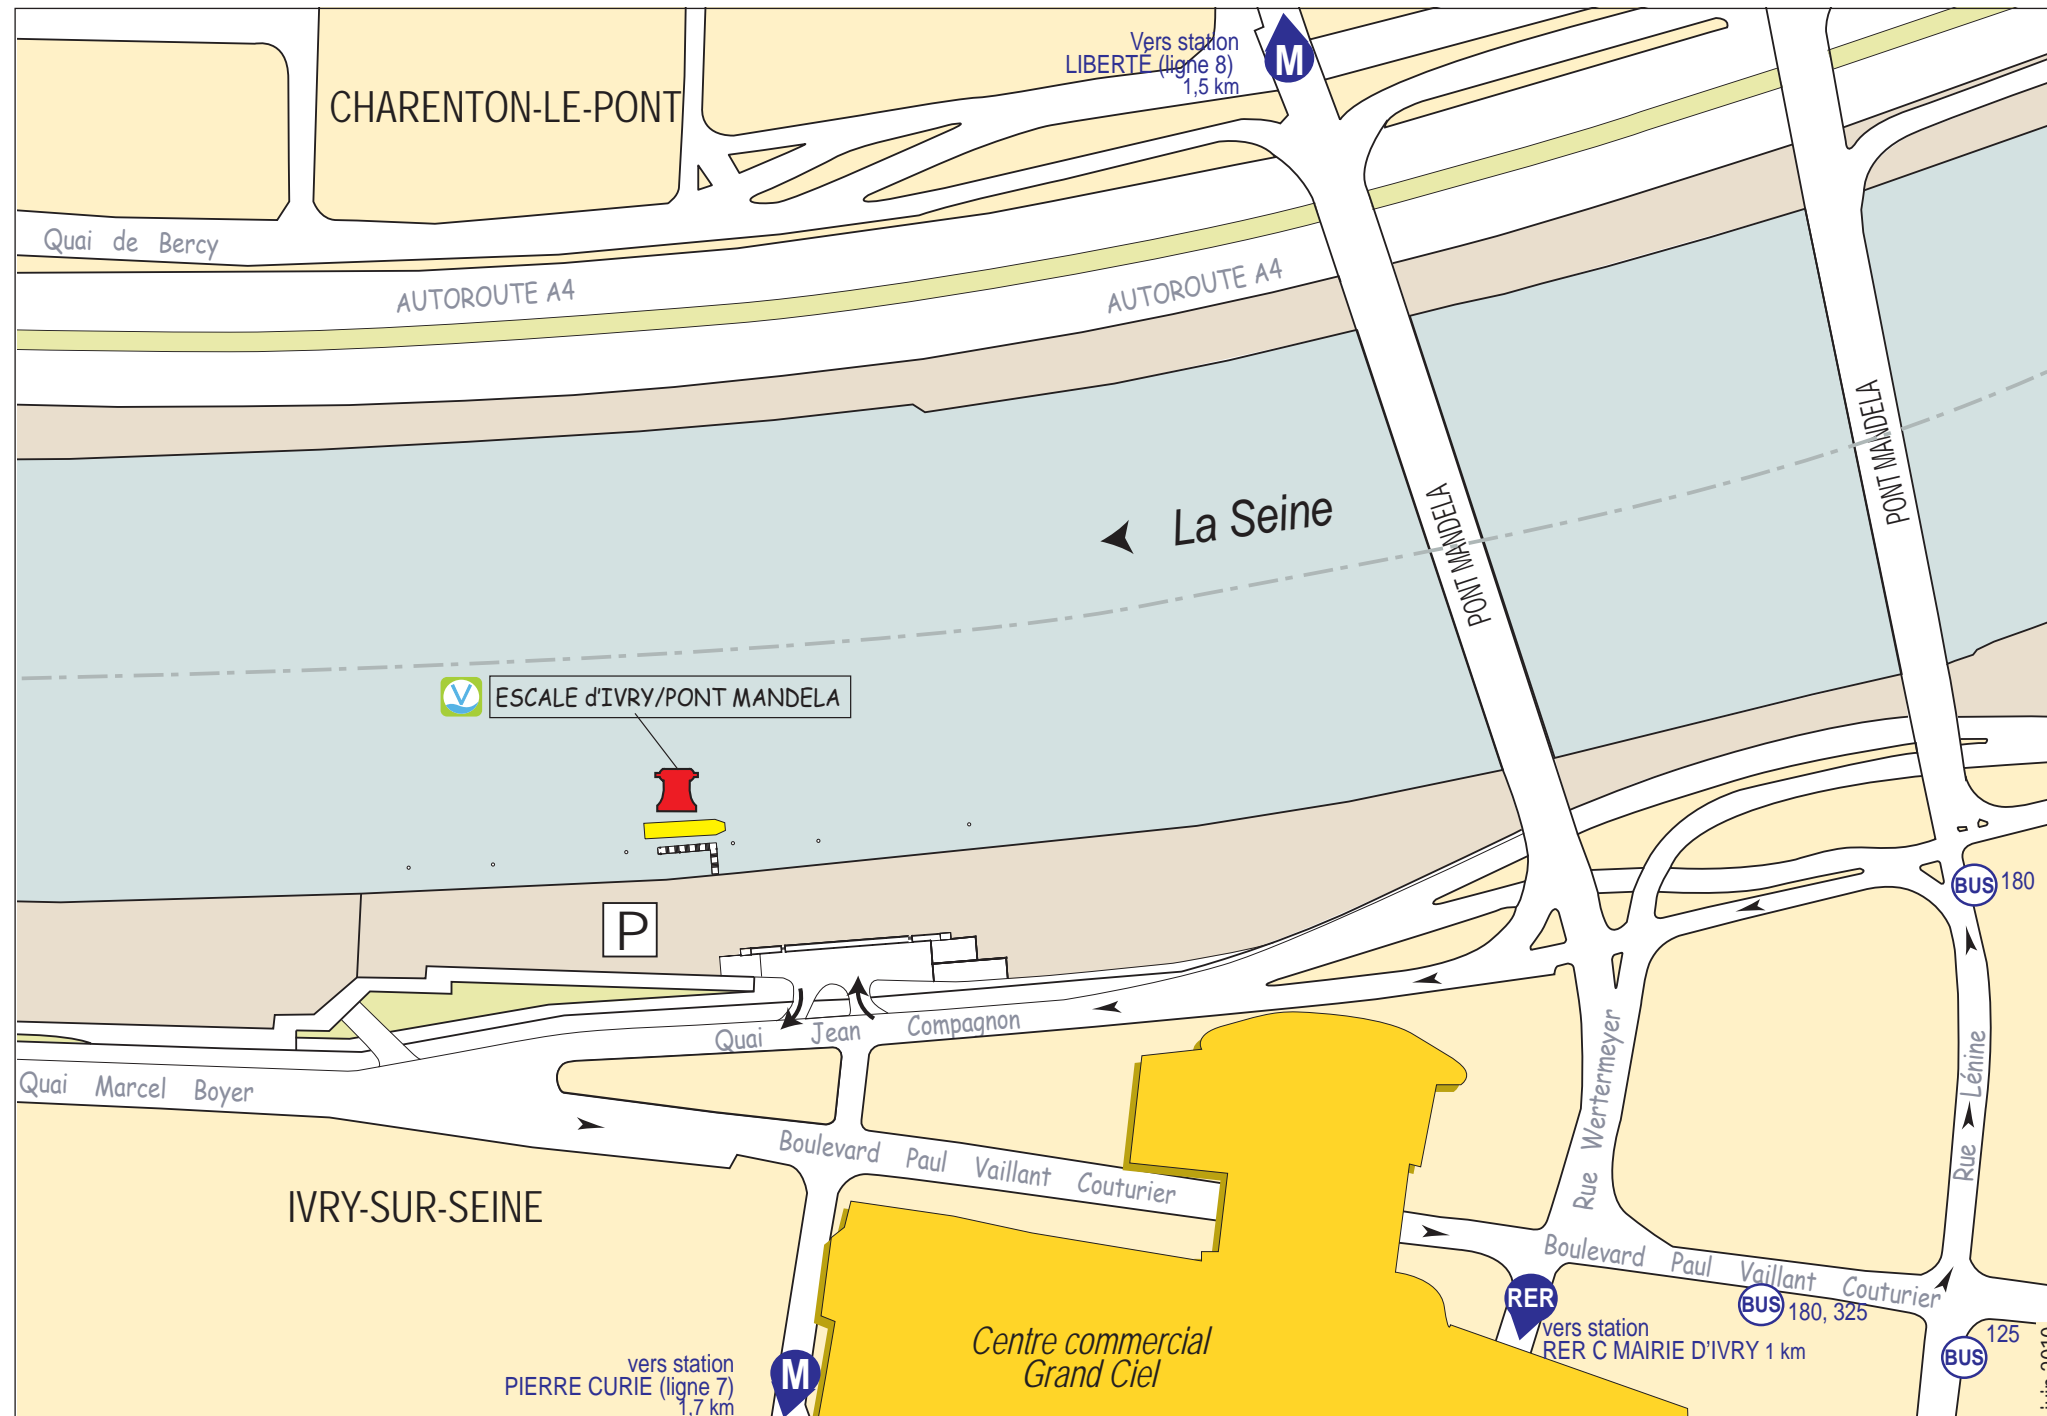

Escale d'Ivry / Pont Mandela - Plan d'accès

-  **Escale fluviale**
-  **Escale Voguéo**
-  **Station de métro**
300 m distance à l'escale
-  **Station RER**
300 m distance à l'escale
-  **Station bus RATP**
-  **Parking public - véhicule léger**
300 m distance à l'escale
-  **Accès véhicule au parking**