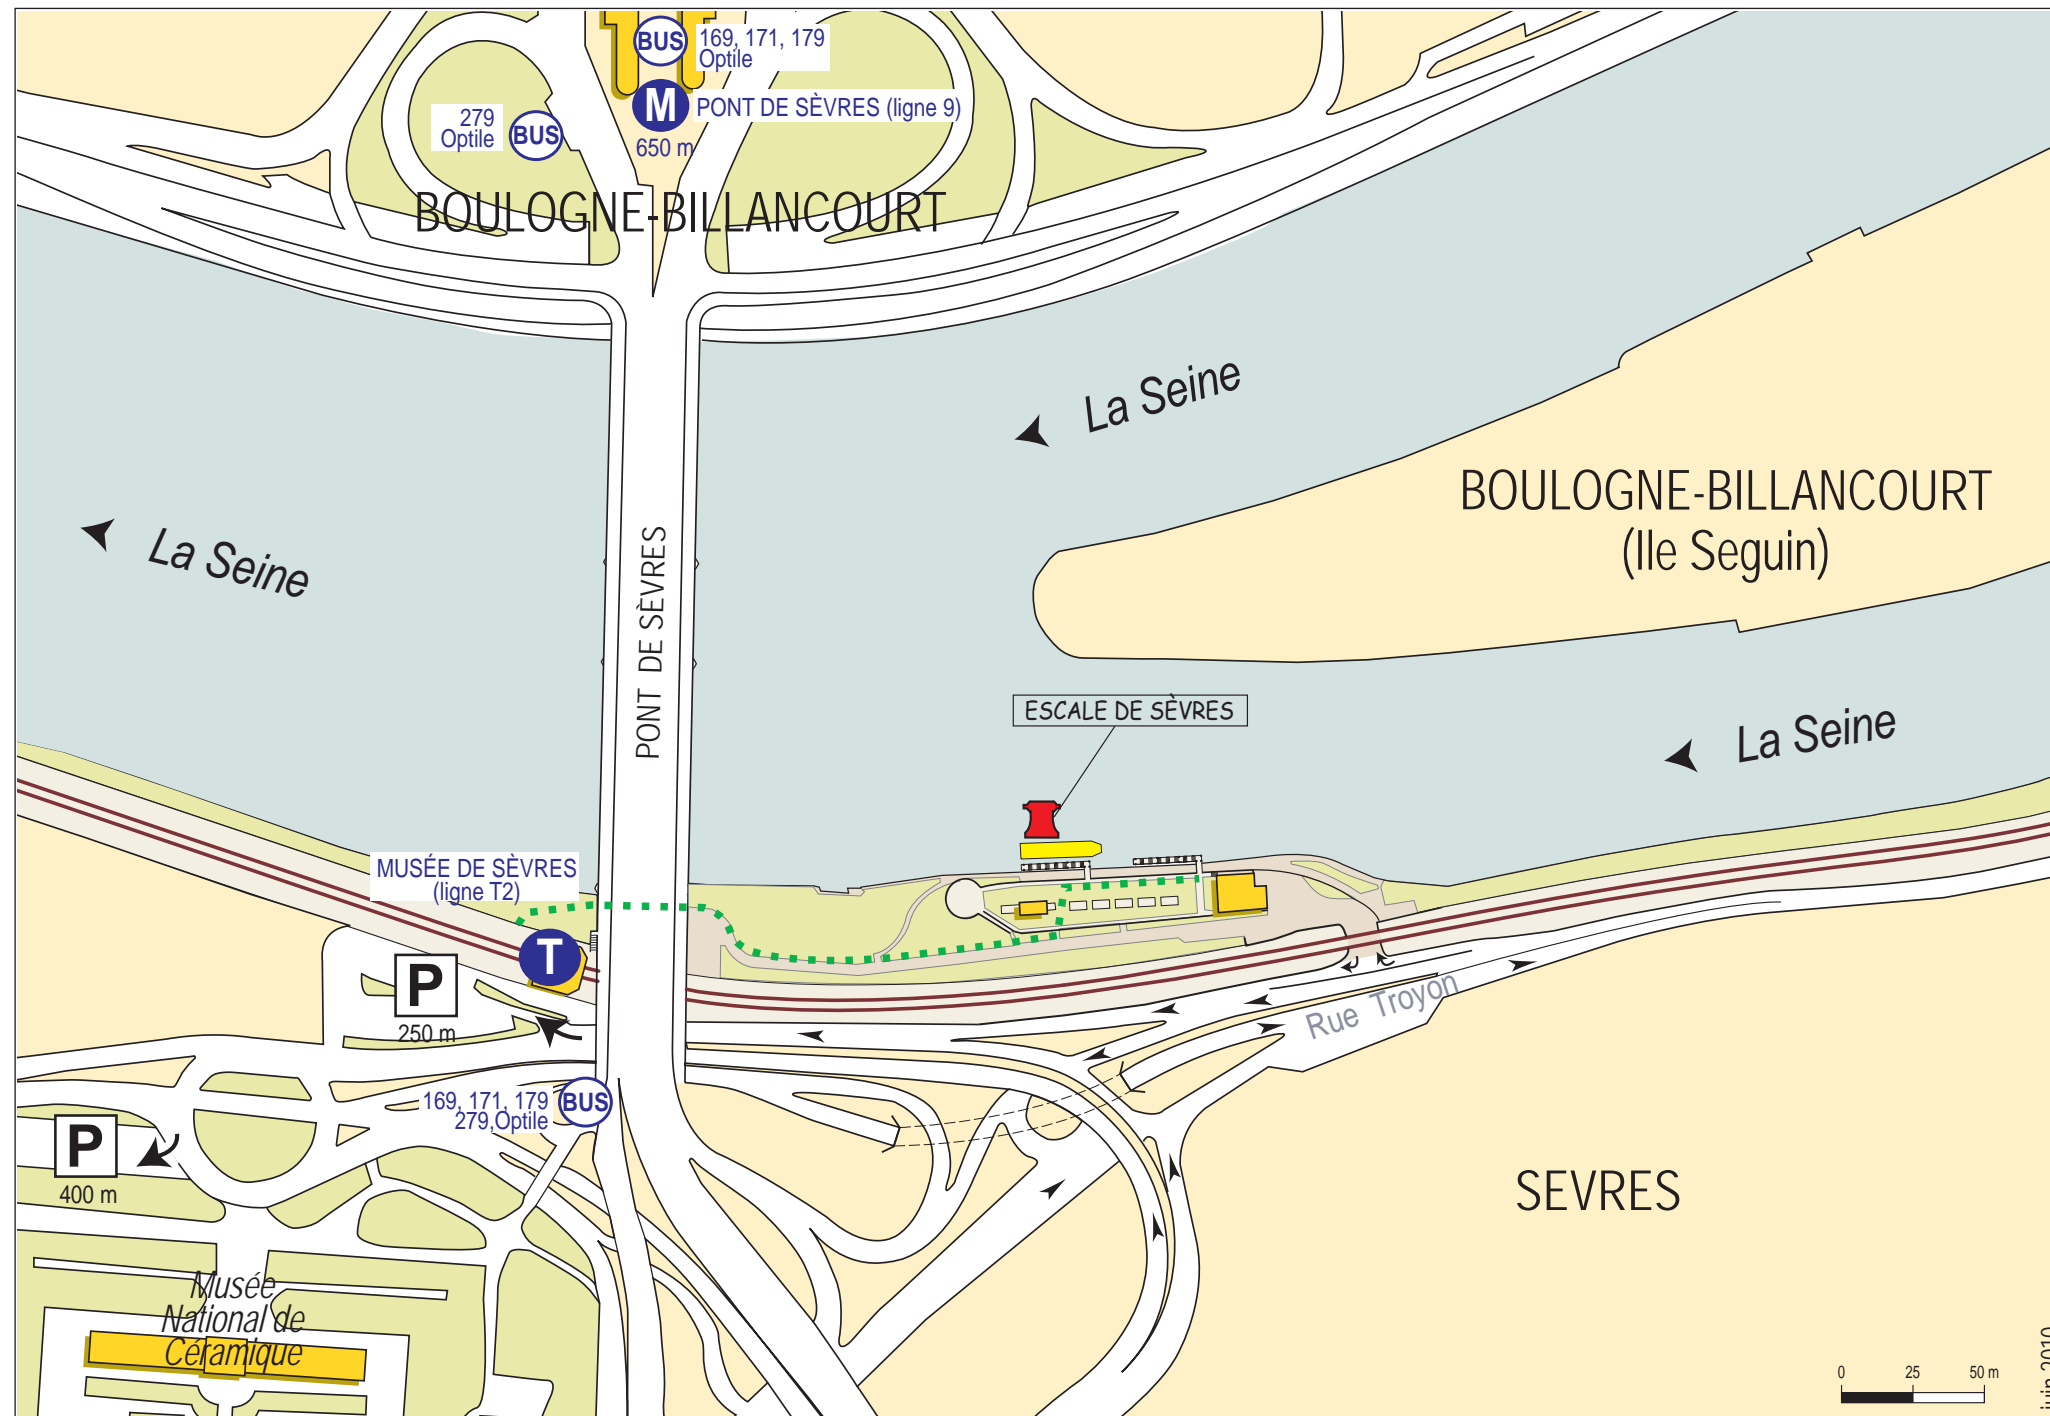

Escale de Sèvres - Plan d'accès

-  *Escale fluviale*
-  *Accès piéton à l'escale*
-  *Accès piéton par escalier*
-  *Station de métro*
300 m *distance à l'escale*
-  *Station bus RATP*
-  *Station Tramway*
-  *Accès véhicule au parking*
-  *Parking public - véhicule léger*
300 m *distance à l'escale*
-  *Accès véhicule à l'escale*