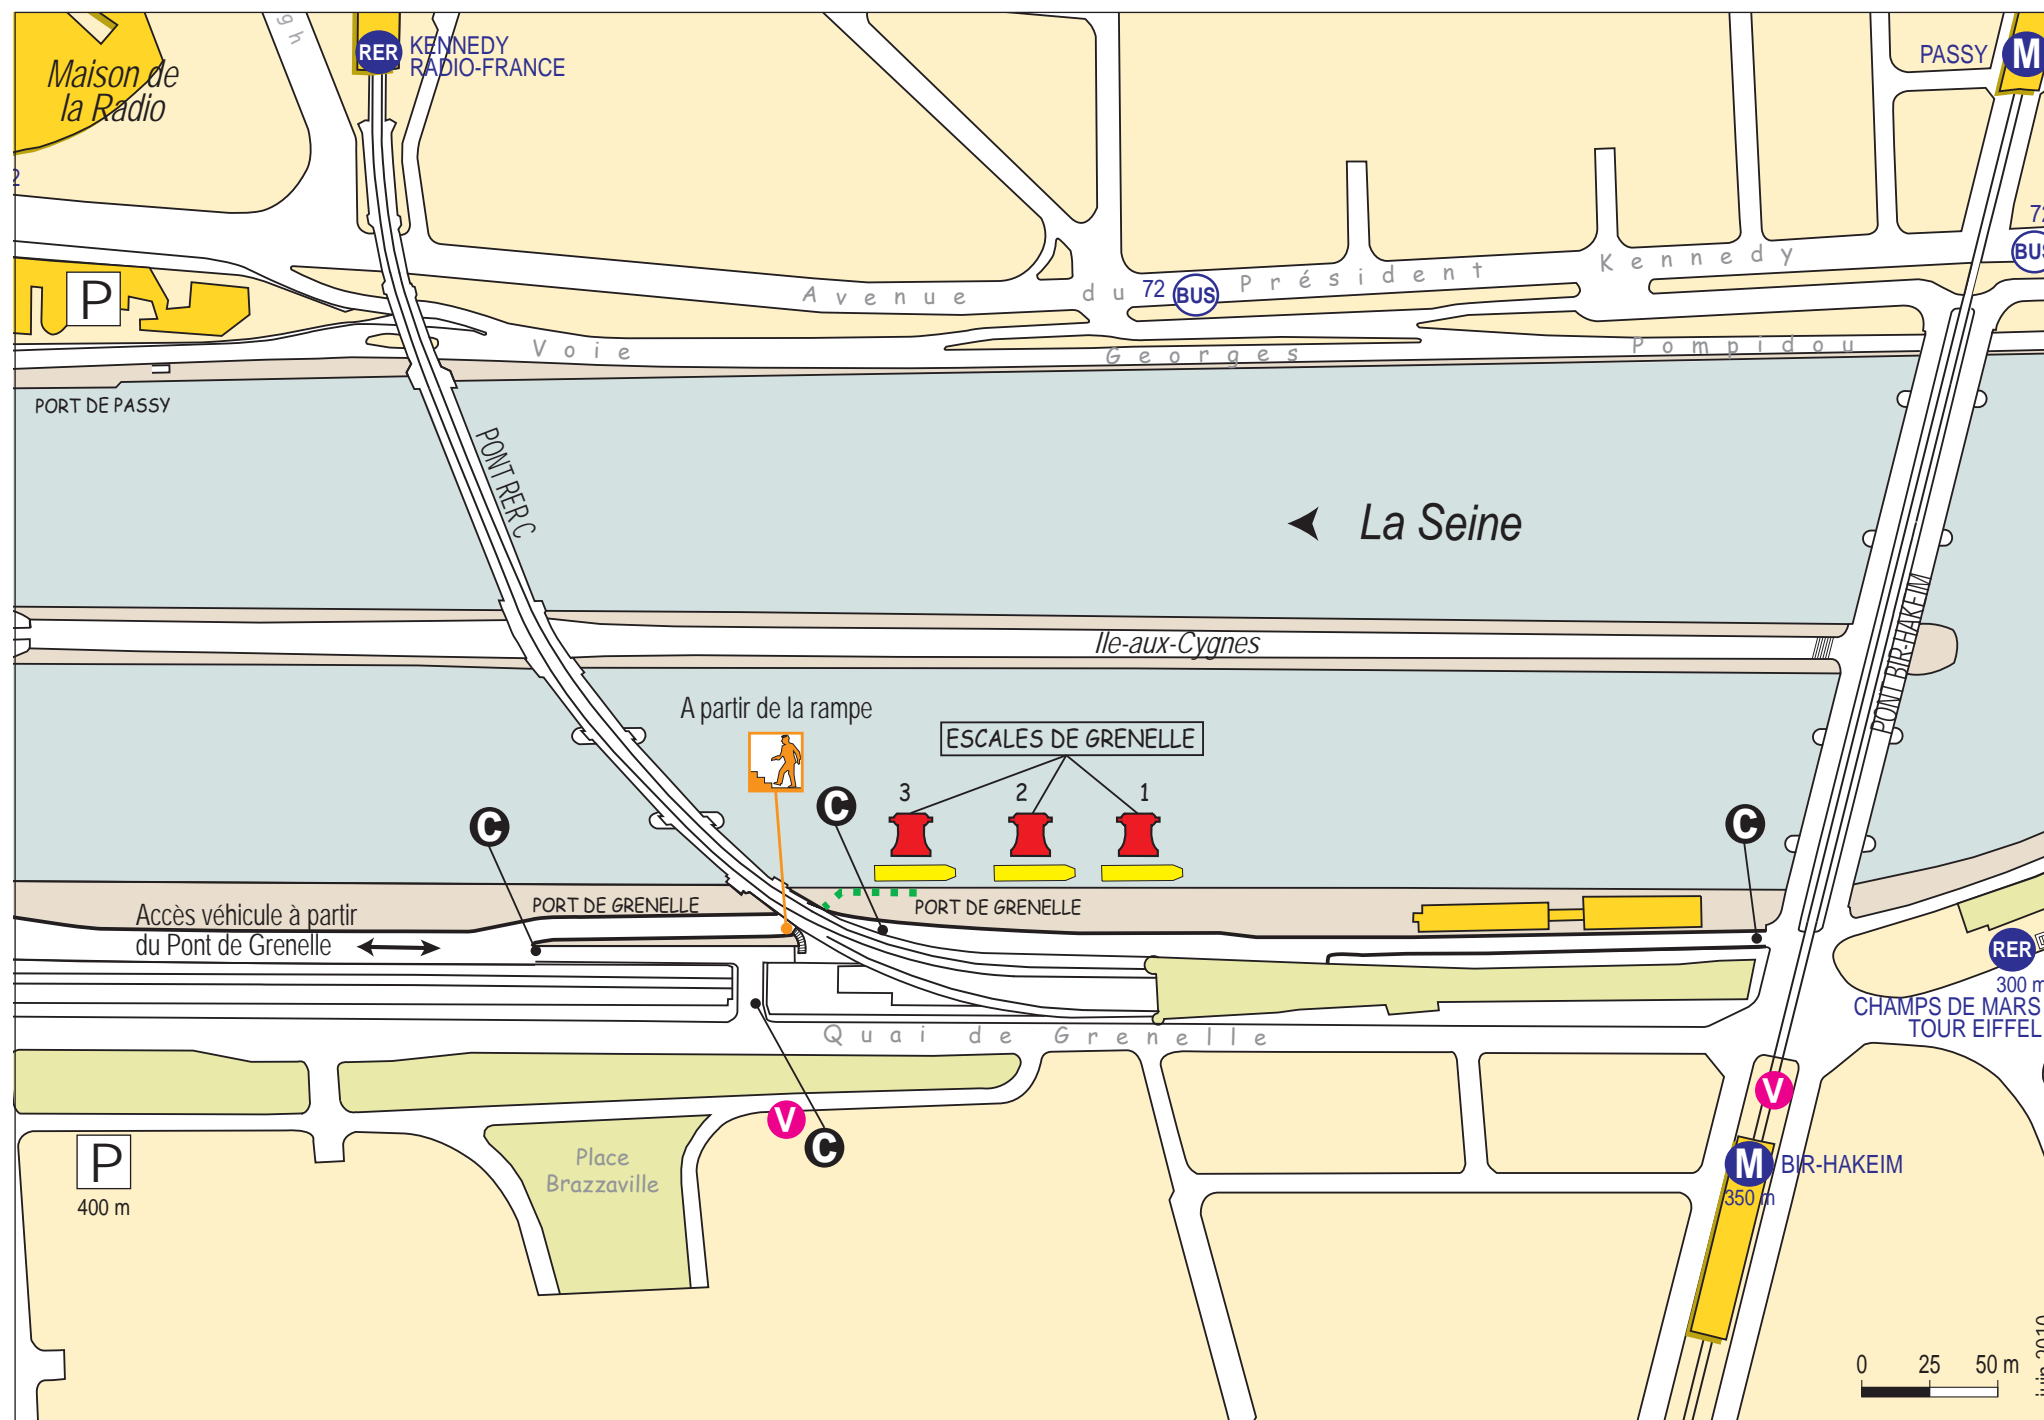

Escale de Grenelle - Plan d'accès

-  *Escale fluviale*
-  *Accès piéton à l'escale*
-  *Accès piéton par escaliers*
-  *Station de métro la plus proche distance à l'escale*
300 m
-  *Station RER la plus proche distance à l'escale*
300 m
-  *Station bus RATP*
-  *Station Vélib'*
-  *Accès véhicule à l'escale*
-  *Accès véhicule au parking*
-  *Parking public - véhicule léger distance à l'escale*
300 m
-  *Accès contrôlé*